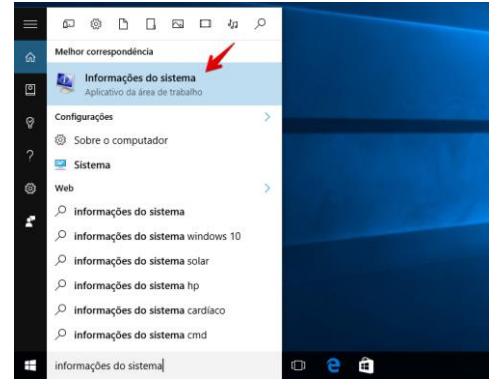

INFORMAÇÕES DO SISTEMA

É uma ferramenta do windows que mostra detalhes técnicos sobre o hardware do seu computador.

Clique sobre a barra de buscas da Cortana e pesquise por informações do sistema.

O aplicativo com as informações sobre o hardware do seu computador será aberto.

Você sabe a configuração do seu computador?

EXERCÍCIO

Acesse as Informações do Sistema e anote no espaço abaixo a configuração do seu computador.